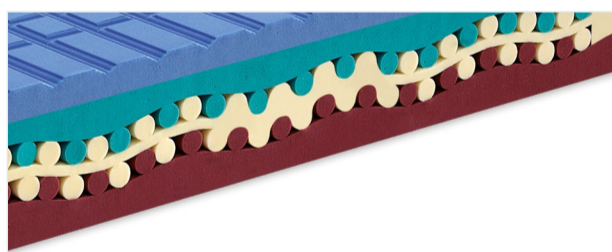

SOIA (DN 40)

Schiuma a base di Soia ad alta densità - 40 Firm

SOIA (DN 50)

Schiuma a base di Soia ad alta densità - 50 Medium

STRUTTURA A RULLI CONTRAPPOSTI

Struttura interna a rulli contrapposti asseconda, grazie al rollio degli strati intermedi, i movimenti orizzontali. Gli stessi rulli a seconda del peso della persona e dalla spinta esercitata in ogni punto specifico, accolgono in maniera progressiva.

RIVESTIMENTO MICROTENCEL[®]

Aiuta a regolare la temperatura corporea per il massimo comfort durante tutte le stagioni. Estremamente piacevole al tatto. Fodera lavabile a 60°C.

SOLOTEX[™]

L'imbottitura ipoallergenica lavabile, indeformabile e traspirante, per un prodotto fresco, igienico e resistente nel tempo.

MICROTENCEL[®] FRESH

Rimuovendo il pannello superiore troviamo un secondo rivestimento con il medesimo tessuto ma in colore grigio adatto per le stagioni calde grazie al trattamento con nanotecnologia PCM FRESH. Fodera lavabile a 60°C.

ELEGANTE FASCIA PERIMETRALE

In tessuto rifinito artigianalmente, per caratterizzare al meglio la struttura e conferire un tocco di eleganza.

WHITE VERSION

Body Trainer è disponibile totalmente in bianco.