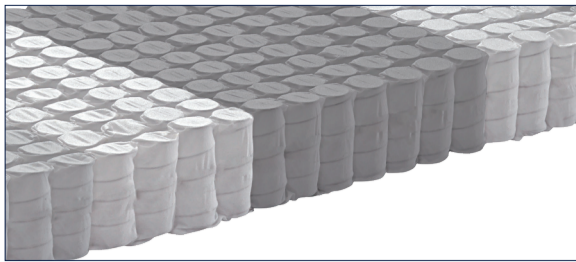

EVO DE LUXE

MOLLEGGIO 7 ZONE

Molle indipendenti a 7 zone che permettono una scelta anatomica mirata e personalizzata assicurando un sostegno ergonomico.

COMFORT PROFILE IN AQUATECH® PER ENTRAMBI I LATI

Infiniti punti di micromassaggio e traspirazione garantita grazie alla lavorazione della lastra in Aquatech® ad alta portanza.

FASCIA PERIMETRALE

In coordinato completa di 4 maniglie e di comoda cerniera perimetrale.

SFODERABILE

Rivestimento ed imbottitura ipoallergenica abbinata ad uno strato in trapunta di Soia Memory Touch.

LATO INFERIORE IN SOLOTEX™

Imbottitura ipoallergenica Solotex™. Rivestimento e imbottitura che assicurano igiene, freschezza e un microclima sempre asciutto.

LAVABILITÀ

La fodera si lava in lavatrice grazie alla comoda cerniera perimetrale.

- fino a 60° pannello in fibra ipoallergenica e la fascia
- fino a 40° il pannello removibile in memory

H. materasso 26 cm

Manifattura
FALOMO®

SLEEP DIFFERENT

manifatturafalomo.it

7 ZONE BENESSERE

SOLOTEX™

MOLLE INDIPENDENTI