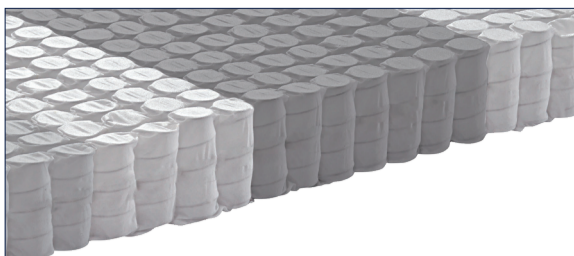

EVO IPOALLERGENICO

Manifattura
FALOMO[®]

SLEEP DIFFERENT

manifatturafalomo.it

MOLLEGGIO 7 ZONE

Molle indipendenti a 7 zone che permettono una scelta anatomica mirata e personalizzata assicurando un sostegno ergonomico.

COMFORT PROFILE IN AQUATECH[®]

Infiniti punti di micromassaggio su ambo i lati.

TRAPUNTATURA

Trapuntatura di alto pregio che esalta le caratteristiche dell'elegante tessuto Stretch Damascato.

FASCIA COORDINATA

Fascia laterale, completa di maniglie, in tessuto coordinato.

IMBOTTITURA CERTIFICATA

Innovativa imbottitura certificata lavabile, con trattamento antiacaro permanente.

LAVABILITÀ 60°C

La fodera si lava in lavatrice fino a 60°C grazie alla comoda cerniera perimetrale.

H. materasso 25 cm

manifatturafalomo.it