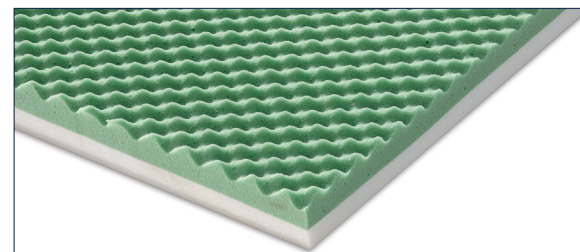

EVO MEMORY

MOLLEGGIO 7 ZONE

Molle indipendenti a 7 zone che permettono una scelta anatomica mirata e personalizzata assicurando un sostegno ergonomico.

SOIA MEMORY

Strato in Soia Memory Touch con lavorazione bugnata che si modella dolcemente alla pressione del corpo, per evitare compressioni alla colonna vertebrale.

TRAPUNTATURA

Trapuntatura di alto pregio che esalta le caratteristiche dell'elegante tessuto Stretch Damascato.

FASCIA COORDINATA

Fascia laterale, completa di maniglie, in tessuto coordinato.

IMBOTTITURA CERTIFICATA

Innovativa imbottitura certificata lavabile, con trattamento antiacaro permanente.

LAVABILITÀ 60°C

La fodera si lava in lavatrice fino a 60°C grazie alla comoda cerniera perimetrale.

H. materasso 25 cm

Manifattura
FALOMO[®]

SLEEP DIFFERENT

manifatturafalomo.it

7 ZONE BENESSERE

NO ACARI

MEMORY

MOLLE INDIPENDENTI

COMFORT PROFILE IN AQUATECH[™]

SFODERABILITÀ 4 LATI