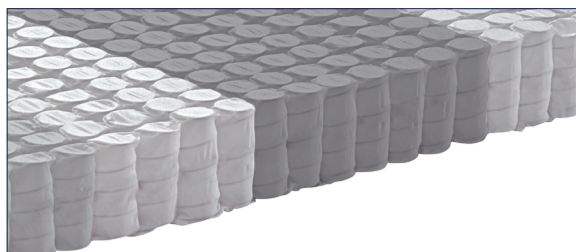

EVO MEMORY

MOLLEGGIO 7 ZONE

Molle indipendenti a 7 zone che permettono una scelta anatomica mirata e personalizzata assicurando un sostegno ergonomico.

SOIA MEMORY

Strato in Soia Memory Touch con lavorazione bugnata che si modella dolcemente alla pressione del corpo, per evitare compressioni alla colonna vertebrale.

TRAPUNTATURA

Trapuntatura di alto pregio che esalta le caratteristiche dell'elegante tessuto Stretch Damascato.

FASCIA COORDINATA

Fascia laterale, completa di maniglie, in tessuto coordinato.

IMBOTTITURA CERTIFICATA

Innovativa imbottitura certificata lavabile, con trattamento antiacaro permanente.

LAVABILITÀ 60°C

La fodera si lava in lavatrice fino a 60°C grazie alla comoda cerniera perimetrale.

H. materasso 25 cm

Manifattura
FALOMO[®]

SLEEP DIFFERENT

manifatturafalomo.it

7 ZONE BENESSERE

NO ACARI

MEMORY

MOLLE INDIPENDENTI

COMFORT PROFILE IN AQUATECH[™]

SFODERABILITÀ 4 LATI