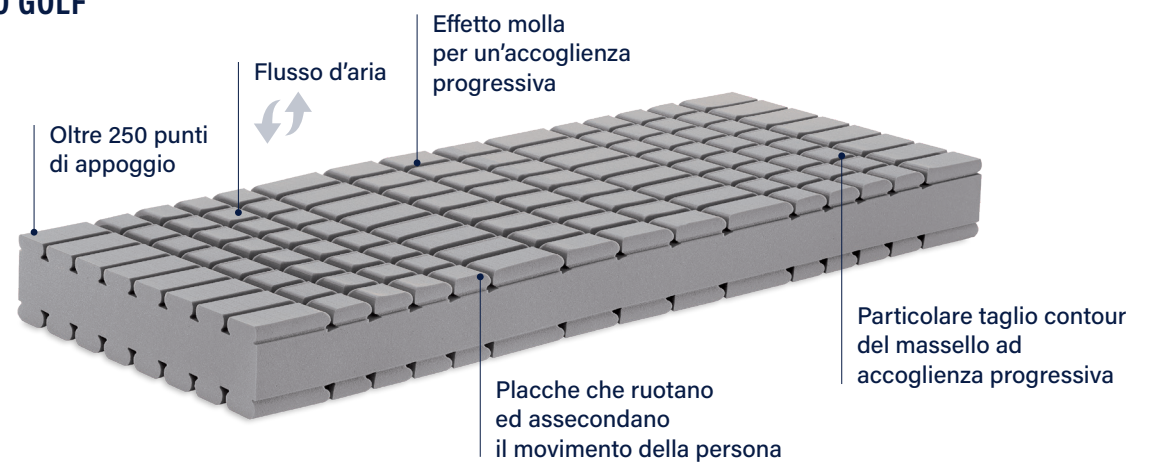

GOLF FEEL 2023

TENCEL

Rivestimento ed imbottitura che assicurano un'ideale microclima sempre asciutto. Contrasta acari e batteri grazie alla sua lavabilità a 60° C.

FEEL HD (DN 45)

Una lastra in Feel HD attiva ed elastica, garantisce un'ottimale distensione del corpo durante il riposo. La conformazione a cellule aperte conferisce un'elevata traspirabilità, agevola la circolazione dell'aria e assorbe l'umidità.

FASCIA COORDINATA

Elegante ed esclusiva fascia perimetrale con maniglie in coordinato.

PROGETTO GOLF

Altezza massello 21 cm

ALTEZZA MATERASSO

SCALA DI RIGIDITÀ

Manifattura
FALOMO

SLEEP DIFFERENT

manifatturafalomo.it

FEEL HD

SOIA

TERMOREGOLAZIONE OTTIMALE

7 ZONE BENESSERE

TESTA - PIEDI

PROGETTO ERGONOMIA

SFODERABILITÀ 4 LATI