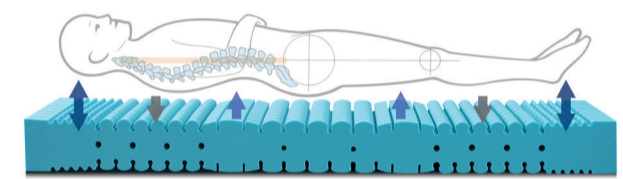

### KUSCHELMED® TECHNOLOGY

Massello brevettato che garantisce un sostegno altamente performante ed anatomico, per una corretta postura durante il riposo.

### SOSTEGNO LOMBARE

Massimo sostegno nella zona lombare grazie alla speciale lavorazione ad "archetto".

### SAGOMATURE TRIDIMENSIONALI

Per rispondere alle diverse esigenze di peso e forma corporea. Favorisce il movimento notturno della persona.

### FODERA INTERLOCK

Un ulteriore rivestimento che si rivela utilissimo quando è necessario lavare la fodera di rivestimento senza rinunciare ad utilizzare il materasso.