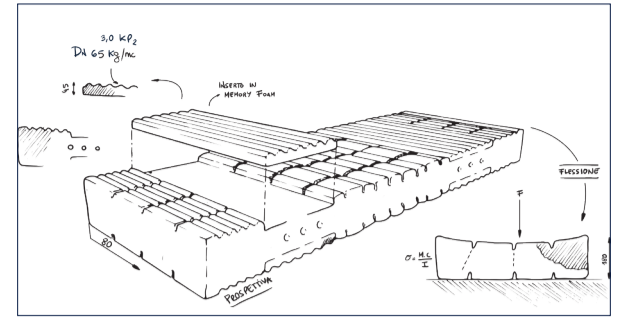

### NATURAMED 95°

Rivestimento ed imbottitura che assicurano un'ideale microclima sempre asciutto. Contrasta acari e batteri grazie alla sua lavabilità a 95°. Garantito per molti lavaggi.

### KUSCHELMED® TECHNOLOGY

Massello brevettato che garantisce un sostegno altamente performante ed anatomico, per una corretta postura durante il riposo.

### SOSTEGNO LOMBARE

Massimo sostegno nella zona lombare grazie alla speciale lavorazione ad "archetto".

### SAGOMATURE TRIDIMENSIONALI

Per rispondere alle diverse esigenze di peso e forma corporea. Favorisce il movimento notturno della persona.