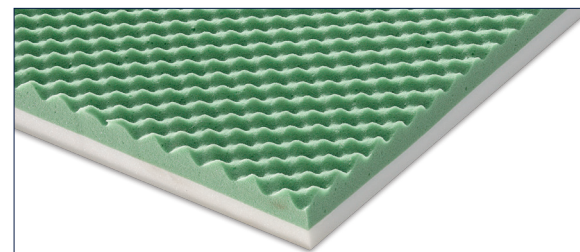

# LYOSEFTIC MEMORY

## SOIA MEMORY

Strato in Soia Memory Touch con lavorazione bugnata che si modella dolcemente alla pressione del corpo, per evitare compressioni alla colonna vertebrale.

## TRAPUNTATURA

Trapuntatura di alto pregio che esalta le caratteristiche dell'elegante tessuto Stretch Damascato.

## FASCIA COORDINATA

Fascia laterale, completa di maniglie, in tessuto coordinato.