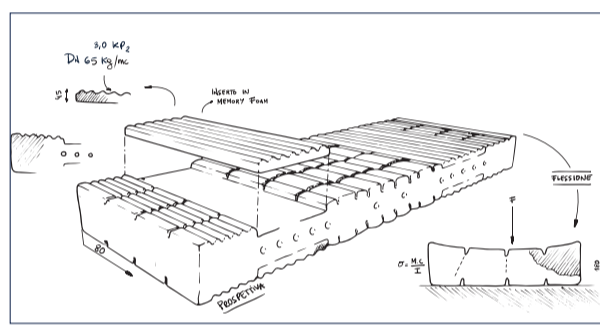

KUSCHELMED® TECHNOLOGY

Massello brevettato che garantisce un sostegno ottimale.