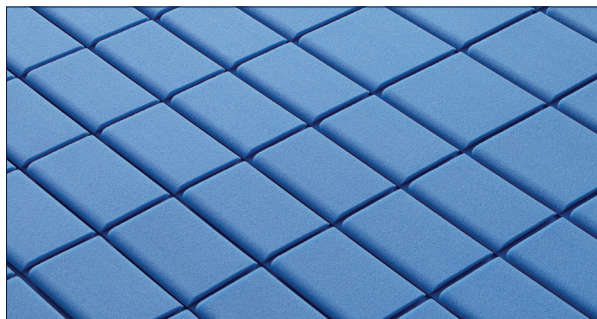

RELAXODY 2023

NUOVA SUPERFICIE DI APPOGGIO

Speciale sagomatura per una migliore accoglienza della persona, con canali d'aerazione ben marcati a favorire un microclima ideale.

MEMORY FRESH BLUE (DN 55)

Innovativo ed esclusivo materiale in poliuretano viscoelastico a cellule aperte, particolarmente accogliente, fresco e traspirante.

SEZIONE CENTRALE IN EOS

Traspirante e portante.

SOIA (DN 50)

Soia ad alta densità per una struttura di base portante e garantita nel tempo.

NUOVA LAVORAZIONE PER RETI A MOTORE

Base sagomata per agevolare l'utilizzo di reti a movimento.

STRUTTURA PENSATA SULLA SAGOMA DELLA PERSONA

Piedi Gambe Fianchi Reni Spalle Testa

Altezza massello 21 cm

25

ALTEZZA
MATERASSO

SCALA
DI RIGIDITÀ

Manifattura
FALOMO

SLEEP DIFFERENT

SFODERABILITÀ
4 LATI

LAVABILE
95° C

NO ACARI

NO FLIP
SYSTEM