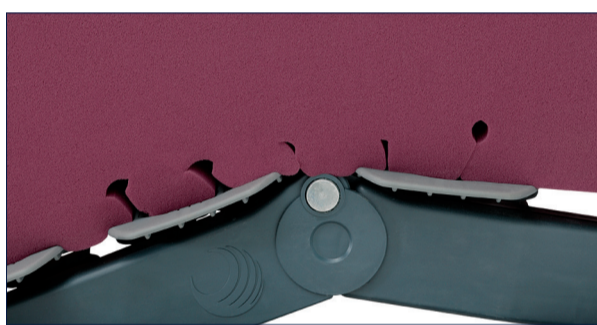

RELAXODY 2023

NUOVA SUPERFICIE DI APPOGGIO

Speciale sagomatura per una migliore accoglienza della persona, con canali d'aerazione ben marcati a favorire un microclima ideale.

MEMORY FRESH BLUE (DN 55)

Innovativo ed esclusivo materiale in poliuretano viscoelastico a cellule aperte, particolarmente accogliente, fresco e traspirante.

SEZIONE CENTRALE IN EOS

Traspirante e portante.

SOIA (DN 50)

Soia ad alta densità per una struttura di base portante e garantita nel tempo.

NUOVA LAVORAZIONE PER RETI A MOTORE

Base sagomata per agevolare l'utilizzo di reti a movimento.

STRUTTURA PENSATA SULLA SAGOMA DELLA PERSONA

Piedi Gambe Fianchi Reni Spalle Testa

Altezza massello 21 cm

25

ALTEZZA
MATERASSO

SCALA
DI RIGIDITÀ

Manifattura
FALOMO

SLEEP DIFFERENT

SFODERABILITÀ
4 LATI

LAVABILE
95° C

NO ACARI

NO FLIP
SYSTEM