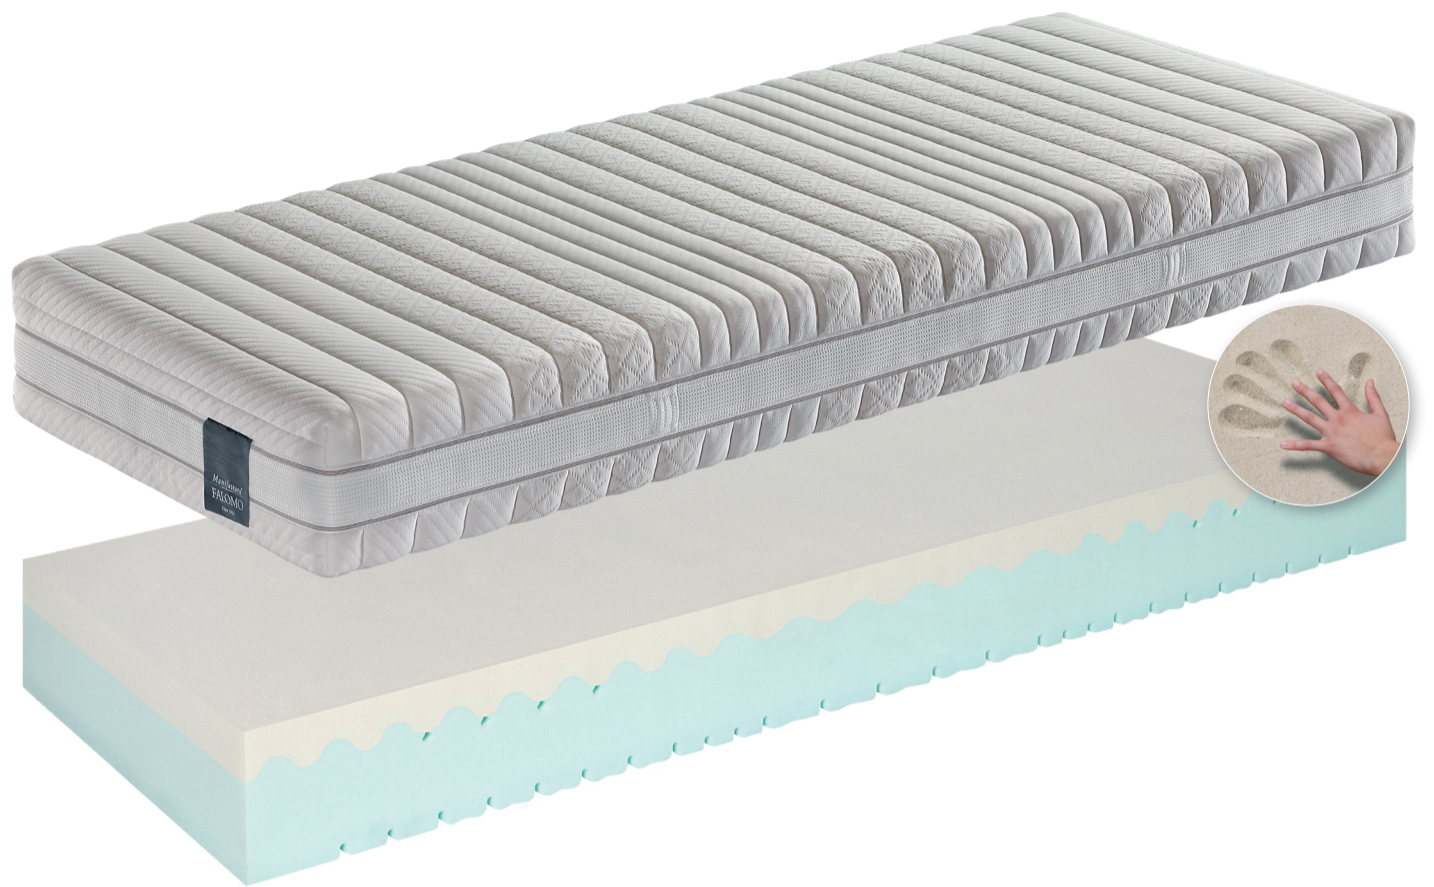

RUBINO MEMORY 2023

OEKO-TEX®
CONFIDENCE IN TEXTILES
STANDARD 100
VN025 123962 OET1
Testato per sostanze nocive.
www.oeko-tex.com/standard100

Altezza massello 20 cm

ALTEZZA
MATERASSO

H3
SOSTENUTO

H2
EQUILIBRATO

H1
ACCOGLIENTE

SCALA
DI RIGIDITÀ

MANUTENZIONE

Arieggiare periodicamente il massello aprendo la fodera.
Nei primi mesi dall'acquisto, ruotare il materasso testa piedi con frequenza.

PESO

Kg 22 per misura 160x190,
per le misure superiori o inferiori si ricava in proporzione.

Manifattura
FALOMO®

SLEEP DIFFERENT

manifatturafalomo.it

VISCOELASTICO
SOFT TOUCH

SOIA

TERMOREGOLAZIONE
OTTIMALE

7 ZONE
BENESSERE

TESTA - PIEDI

PROGETTO
ERGONOMIA

SFODERABILITÀ
4 LATI

LAVABILE
60° C

NO ACARI