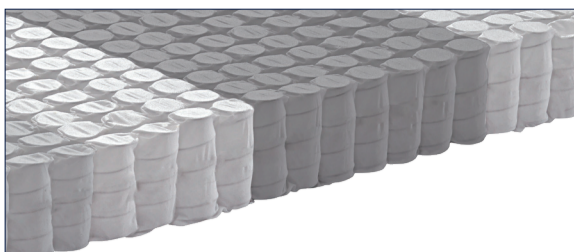

# SBADIGLIO

## MOLLEGGIO 7 ZONE

Molle indipendenti a 7 zone che permettono una scelta anatomica mirata e personalizzata assicurando un sostegno ergonomico.

## FASCIA CON MANIGLIE

Elegante e caratteristica fascia coordinata. Dotata di pratiche maniglie per ruotare il materasso con facilità.

## LAVABILITÀ 60°C

La fodera si lava in lavatrice fino a 60°C grazie alla comoda cerniera perimetrale.

H. materasso 25 cm

Manifattura  
**FALOMO**®

SLEEP DIFFERENT

manifatturafalomo.it

7 ZONE BENESSERE

STRATO SUPERIORE IN SOIA MEMORY TOUCH CON LAVORAZIONE BUGNATA