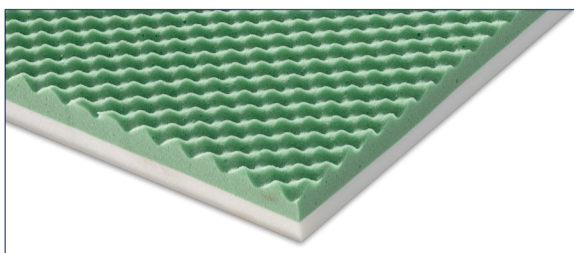

# SBADIGLIO

## MOLLEGGIO 7 ZONE

Molle indipendenti a 7 zone che permettono una scelta anatomica mirata e personalizzata assicurando un sostegno ergonomico.

## SOIA MEMORY

Strato in Soia Memory Touch con lavorazione bugnata che si modella dolcemente alla pressione del corpo, per evitare compressioni alla colonna vertebrale.

## FASCIA CON MANIGLIE

Elegante e caratteristica fascia coordinata. Dotata di pratiche maniglie per ruotare il materasso con facilità.