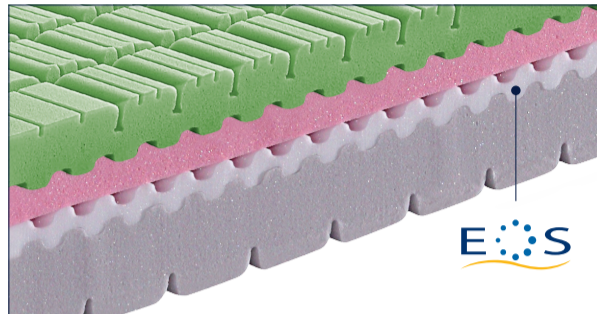

SOIA MEMORY 2023

Soia Memory Touch comfort Soia Memory Touch sostenuto Eos Soia Bio

SOIA MEMORY TOUCH COMFORT (DN50)

Aumenta l'aderenza del corpo al materasso e distribuisce la pressione.

SEZIONE CENTRALE IN EOS

Materiale con un'altissima traspirazione.

SOIA MEMORY TOUCH sostenuto (DN 50)

SOIA BIO (DN 50)

FODERA INTERLOCK

Un ulteriore rivestimento che si rivela utilissimo quando è necessario lavare la fodera di rivestimento senza rinunciare ad utilizzare il materasso.

SOSTEGNO OTTIMALE

Si modella dolcemente alla pressione del corpo senza reagire con alcuna microspinta.

Altezza massello 20 cm

ALTEZZA MATERASSO

SCALA DI RIGIDITÀ

Manifattura
FALOMO®

SLEEP DIFFERENT

manifatturafalomo.it

VISCOELASTICO SOFT TOUCH

SOIA MEMORY TOUCH HD

EOS

SOIA

TERMOREGOLAZIONE OTTIMALE

7 ZONE BENESSERE

SOLOTEX™

TESTA - PIEDI