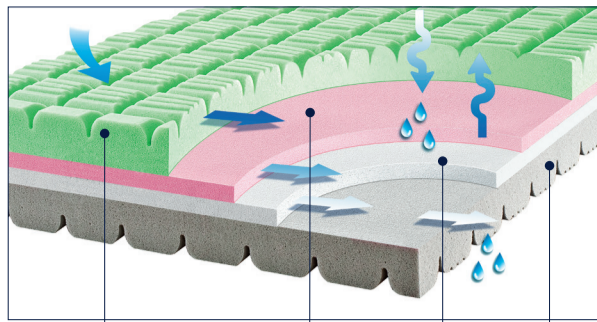

SOIA MEMORY 2023

Soia Memory Touch comfort Soia Memory Touch sostenuto Eos Soia Bio

SOIA MEMORY TOUCH COMFORT (DN50)

Aumenta l'aderenza del corpo al materasso e distribuisce la pressione.

SEZIONE CENTRALE IN EOS

Materiale con un'altissima traspirazione.

SOIA MEMORY TOUCH sostenuto (DN 50)

SOIA BIO (DN 50)

FODERA INTERLOCK

Un ulteriore rivestimento che si rivela utilissimo quando è necessario lavare la fodera di rivestimento senza rinunciare ad utilizzare il materasso.

SOSTEGNO OTTIMALE

Si modella dolcemente alla pressione del corpo senza reagire con alcuna microspinta.

Altezza massello 20 cm

ALTEZZA MATERASSO

SCALA DI RIGIDITÀ

Manifattura
FALOMO®

SLEEP DIFFERENT

manifatturafalomo.it

VISCOELASTICO SOFT TOUCH

SOIA MEMORY TOUCH HD

EOS

SOIA

TERMOREGOLAZIONE OTTIMALE

7 ZONE BENESSERE

SOLOTEX™

TESTA - PIEDI